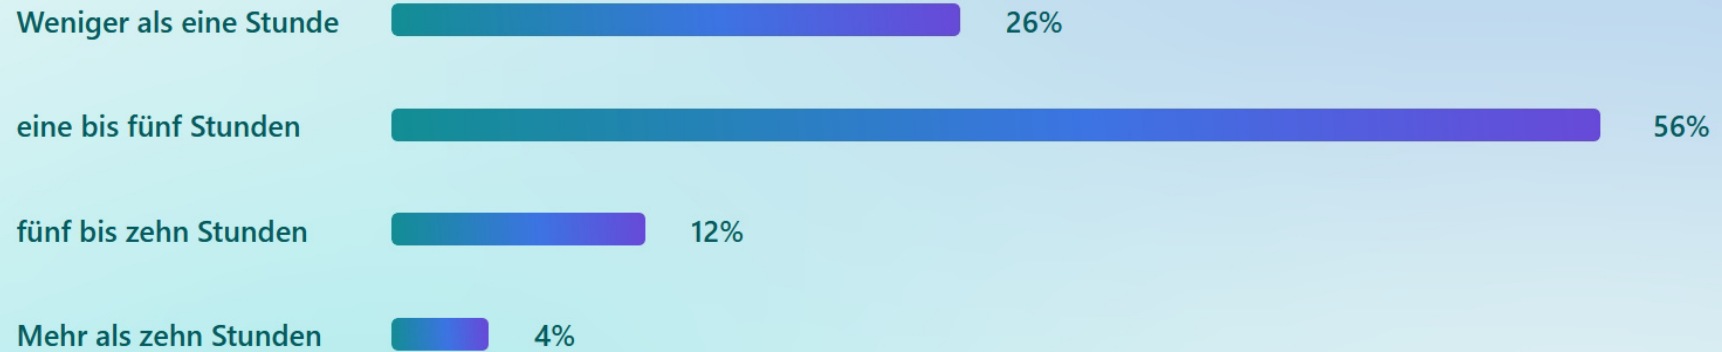

226 übermittelte Antworten

Wieviel Zeit investieren Sie im Monat durchschnittlich für die Kooperation in einem Fall?

Treemap

Bar

4 von 5