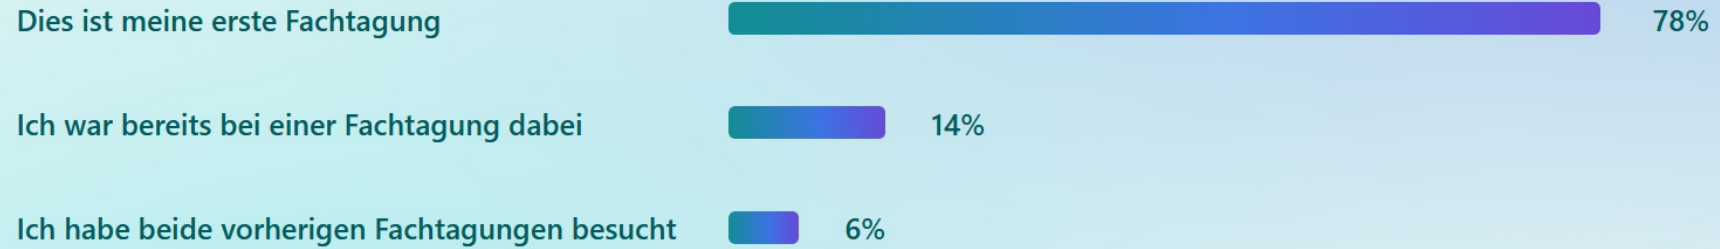

226 übermittelte Antworten

Waren Sie bereits bei weiteren Fachtagungen aus der Reihe "Hingeschaut"?

Treemap

Bar

5 von 5